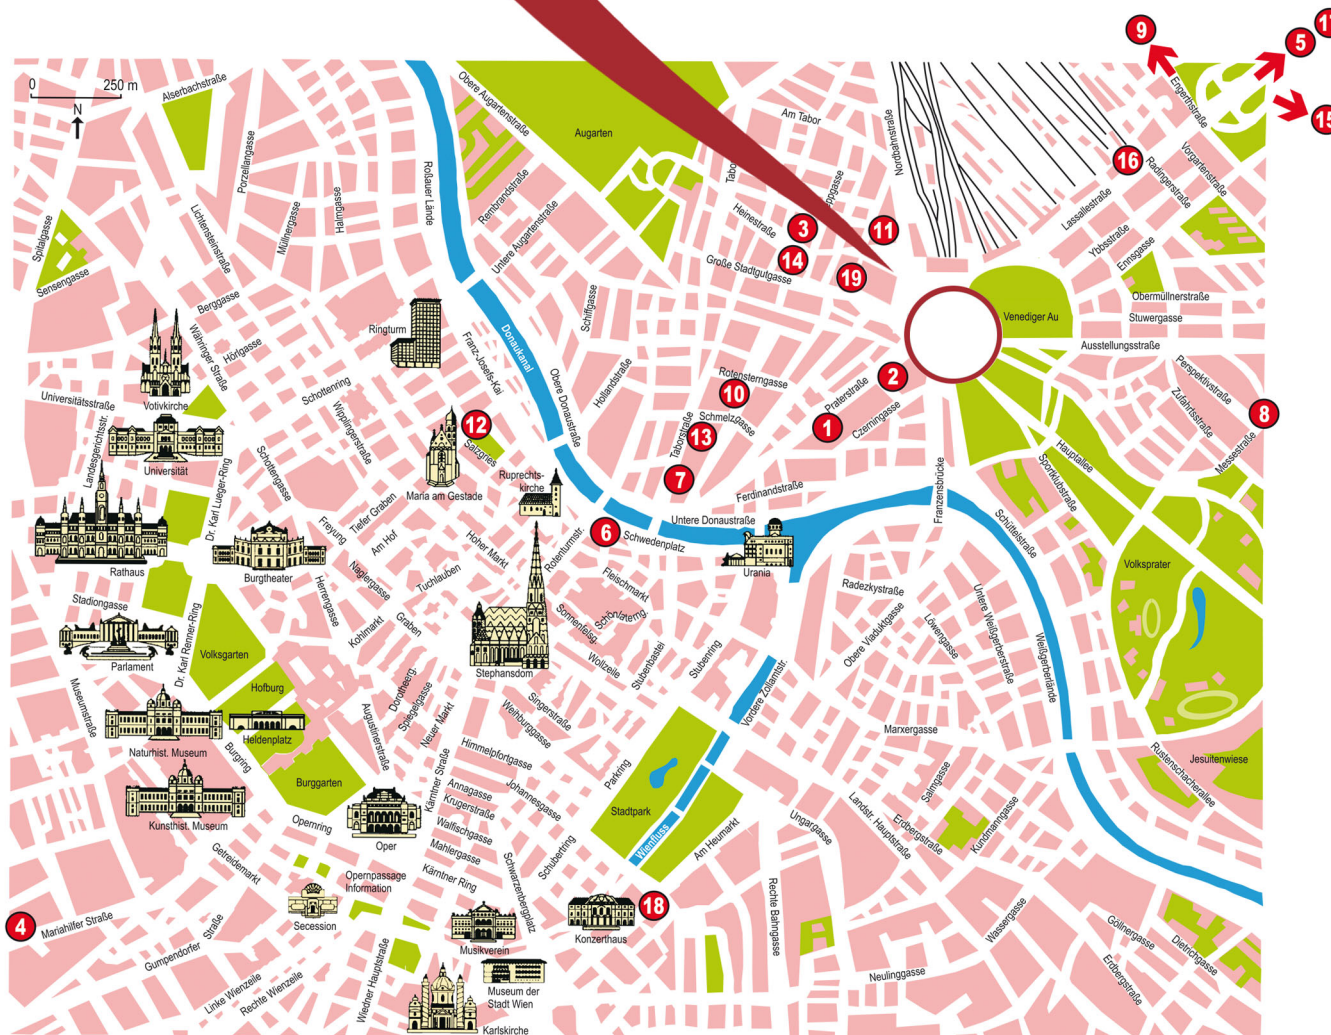

Heinestraße 38, 1020 Wien, Tel.: +43 1 213 00-0

- 1 Capri ★★★
- 2 Austria Classic Hotel Wien ★★★
- 3 Hotel am Augarten ★★★
- 4 NH-Wien ★★★★★
- 5 Hotel Donauzentrum ★★★★★
- 6 Capricorno ★★★★★
- 7 City Central ★★★★★
- 8 Hotel Messe Wien ★★★★★
- 9 Hotel Lassalle ★★★★★
- 10 Hotel Mercure Imlauer Wien ★★★★★
- 11 Kunsthof Reichshof ★★★★★
- 12 Starlight Hotel ★★★★★
- 13 Stefanie ★★★★★
- 14 Vienna ★★★★★
- 15 Hilton Vienna Danube ★★★★★
- 16 Suitenhotel Wien Messe ★★★★★
- 17 Arcotel Kaiserwasser ★★★★★
- 18 Starlight Suiten Hotel ★★★★★
- 19 Hotel Wilhelmshof GmbH ★★★★★